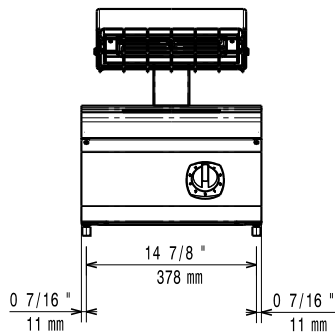

Front

Sida

EI = Elektrisk anslutning

Topp

Elektricitet

Spänning:	220-230 V/1 ph/50-60 Hz
Effekt, max:	1 kW
Total watt:	1 kW

Viktig information

If appliance is set up or next to or against temperature sensitive furniture or similar, a safety gap of approximately 150 mm should be maintained or some form of heat insulation fitted.

Brunnens invändiga dimensioner (bredd):	306 mm
Brunnens invändiga dimensioner (höjd):	156 mm
Brunnens invändiga dimensioner (djup):	510 mm
Nettovikt:	20 kg
Fraktvikt:	27 kg
Frakthöjd:	650 mm
Fraktbredd:	460 mm
Fraktdjup:	820 mm
Fraktvolym:	0.25 m³
[NOT TRANSLATED]	ECS7