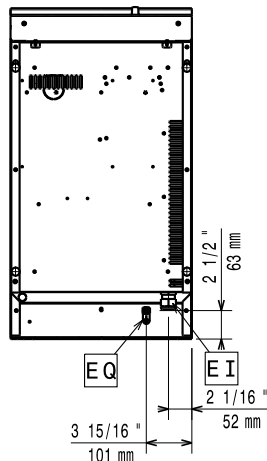

Front

Sida

EI = Elektrisk anslutning

Topp

Elektricitet

Spänning:	220-230 V/1 ph/50-60 Hz
Effekt, max:	1 kW
Total watt:	1 kW

Viktig information

If appliance is set up or next to or against temperature sensitive furniture or similar, a safety gap of approximately 150 mm should be maintained or some form of heat insulation fitted.

Brunnens invändiga dimensioner (bredd):	306 mm
Brunnens invändiga dimensioner (höjd):	156 mm
Brunnens invändiga dimensioner (djup):	510 mm
Nettovikt:	20 kg
Fraktvikt:	27 kg
Frakthöjd:	650 mm
Fraktbredd:	460 mm
Fraktdjup:	820 mm
Fraktvolym:	0.25 m ³
[NOT TRANSLATED]	ECS7