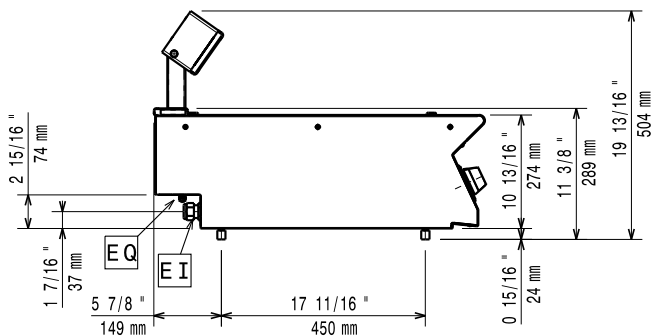

Sida

EI = Elektrisk anslutning

Topp